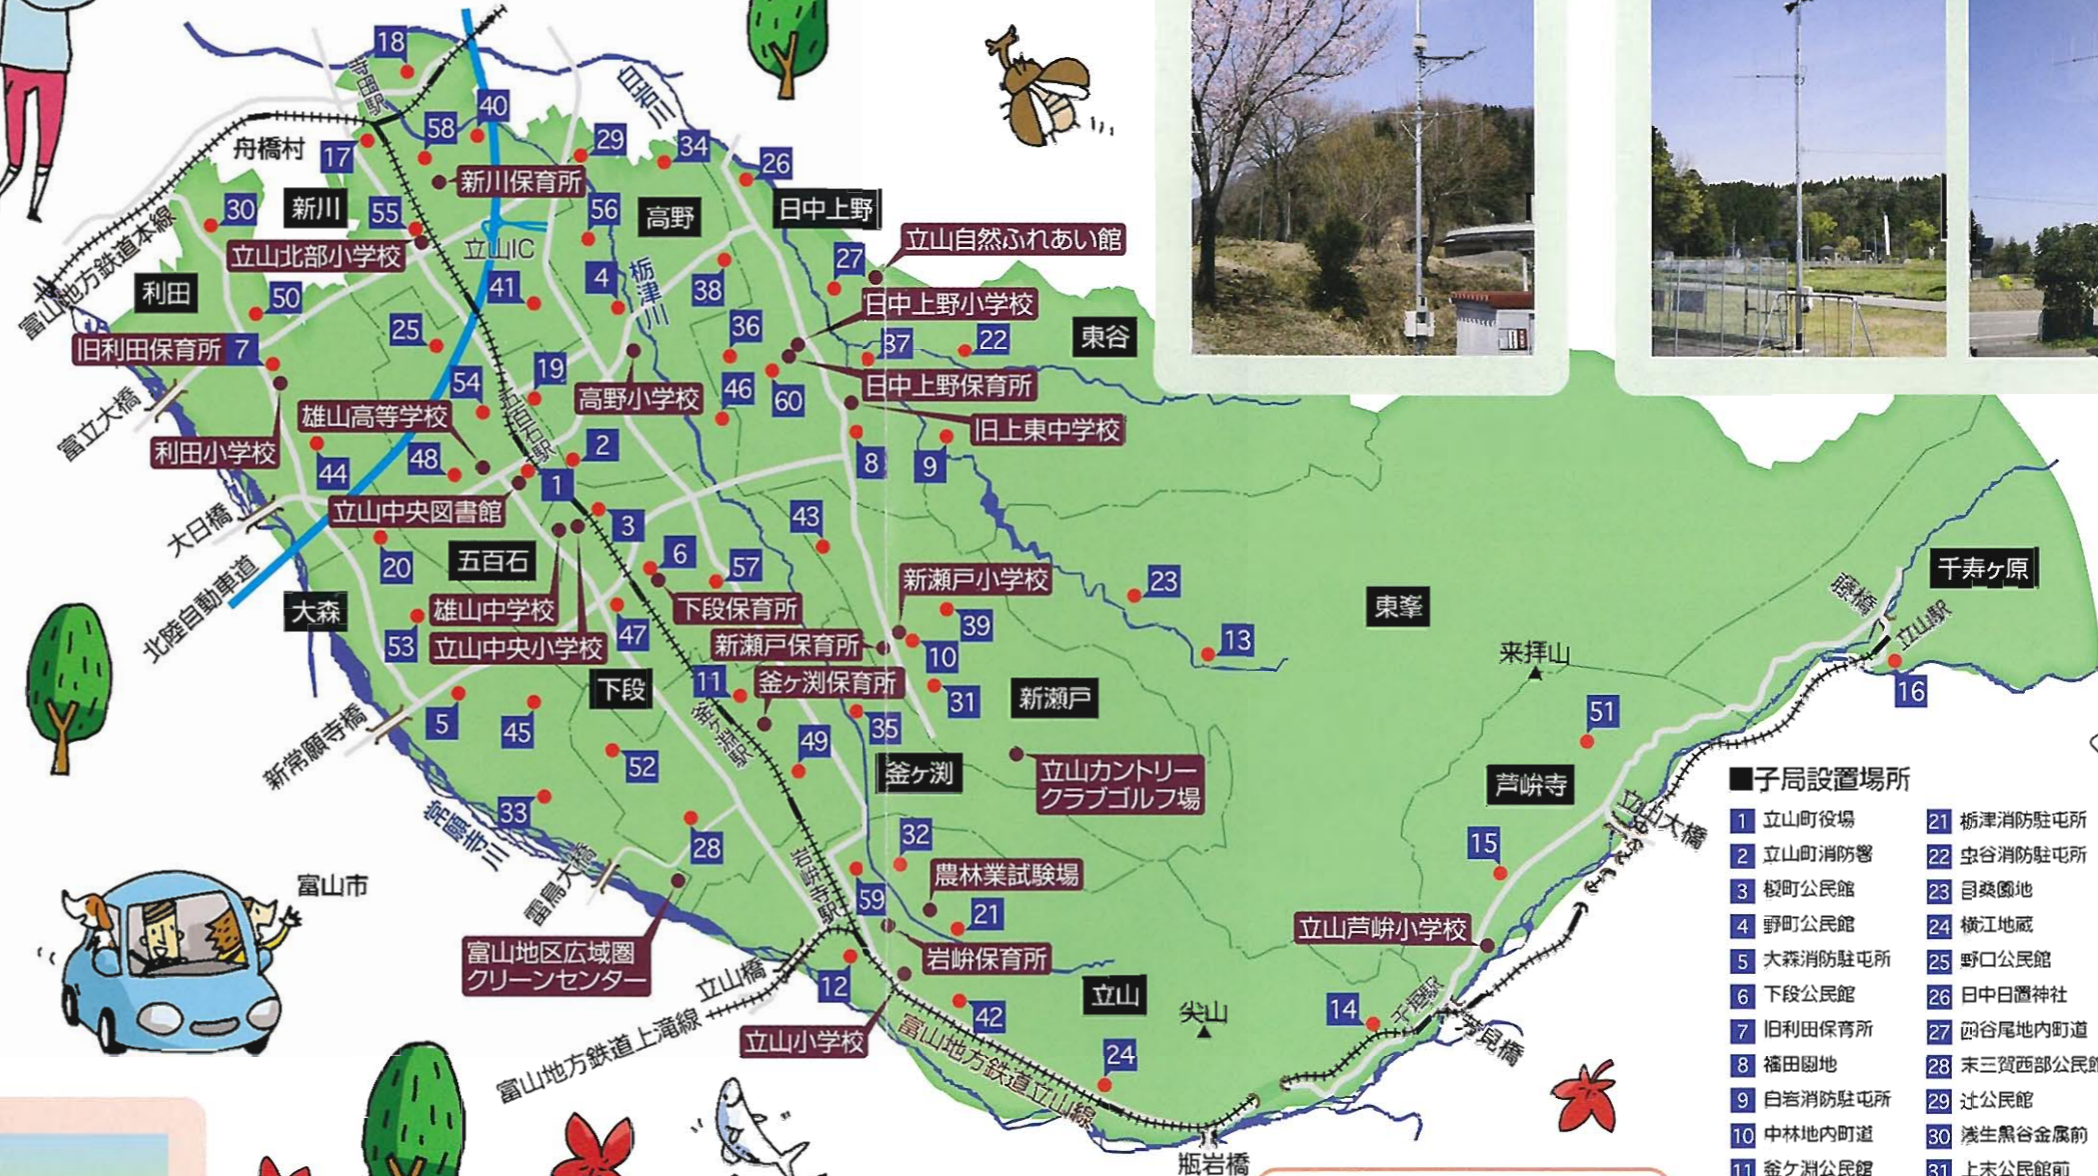

屋外拡声子局(60台)

町役場から送信された防災情報などを拡声スピーカーから放送し、付近の住民に通報します。また一部、町役場との間で、防災情報の収集・伝達が行える各種機器を備えた子局があります。