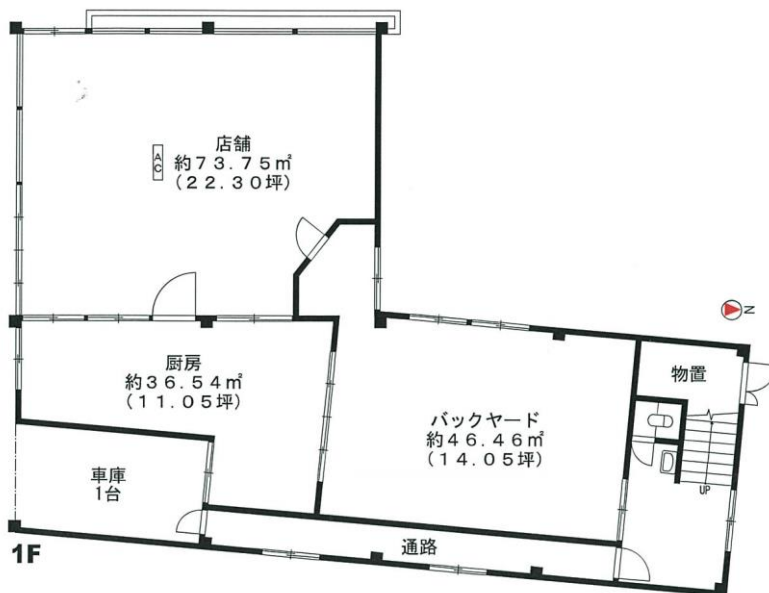

登録 No.

空き店舗 No. 021 宮路

外観写真・間取り図

登録 No.

空き店舗 No. 021 宮路

内観写真